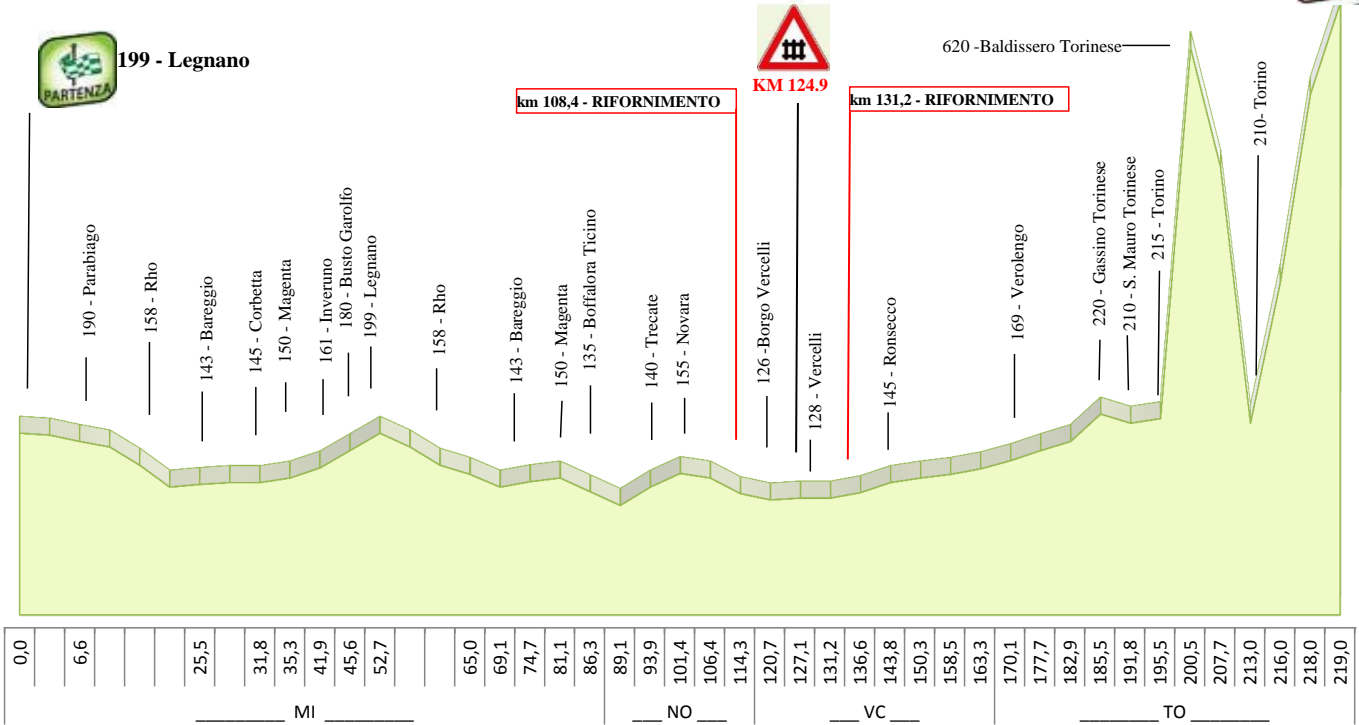

PROFESSIONISTI STRADA

670 - TORINO Basilica di Superga

199 - Legnano

km 108,4 - RIFORNIMENTO

KM 124,9

km 131,2 - RIFORNIMENTO

620 - Baldissero Torinese

MI

NO

VC

TO